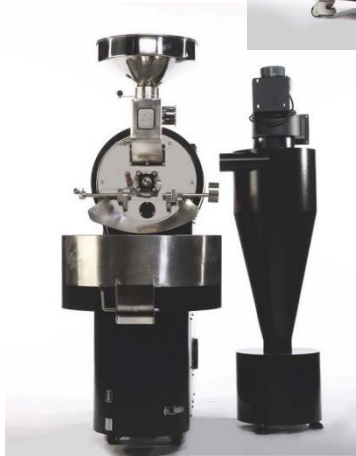

Produktinformation

Volumen (kg) / Charge:	LM No10 1 - 10
Heizquelle:	Gas
Größe(B/H/T) mm:	1654/1858/1011
Power (W):	880
Spannung (Volt):	230~
Gewicht (kg):	750
PREIS:	22.900,00€

LM No10 1 - 10kg Gas

LM ROASTER

*alle Preise netto, zzgl. gesetzlich gültiger MwSt.

Abbildungen können vom Original abweichen